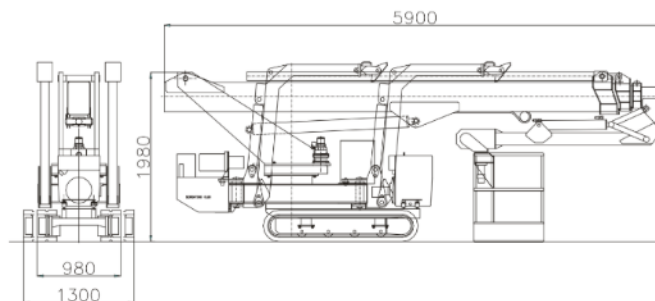

MOTORE DIESEL	DIESEL ENGINE	DIESELMOTOR	MOTEUR DIESEL	10 kW
MOTORE ELETTRICO	ELECTRIC MOTOR	ELEKTROMOTOR	MOTEUR ELECTRIQUE	220V-2,2kW
PENDENZA MAX	MAX SLOPE	MAX STEIGFAHIGKEIT	PENTE MAXI	35%
VELOCITA' MAX	MAX SPEED	MAX GESCHWINDIGKEIT	VITESSE MAXI	2 KMH APPR
ROTAZIONE TORRETTA	TURNTABLE SLEWING	DREHTURM ROTATION	ROTATION TOURELLE	400°
NAVICELLA AEREA	AERIAL CAGE	ARBEITSKORB	NACELLE	1.75x2.0 x 0.8 m.
ROTAZIONE NAVICELLA	CAGE ROTATION	KORB ROTATION	ORIENTATION NACELLE	80°+ 80°
PORTATA UTILE	SAFE WORK. LOAD	ZULADUNG	CHARGE UTILE	200 KGS
PESO	WEIGHT	GEWICHT	POIDS	3.500 KGS